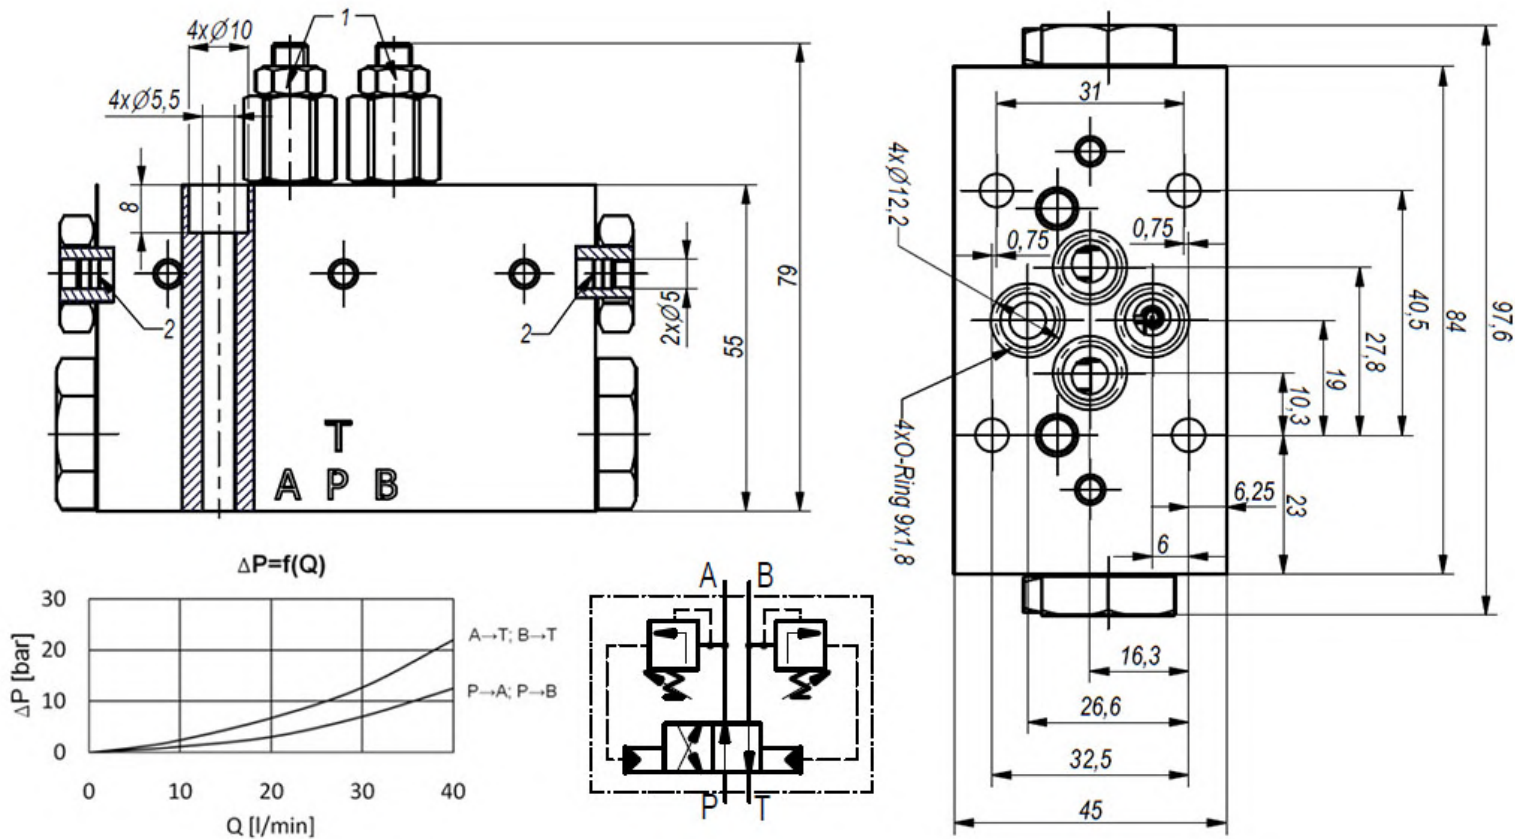

## [mm]

Šifra / Code		<b>100336</b>
Max. nastavljiv tlak / Max. adjustable pressure	[bar]	50-200
Max. nastavljiv pretok / Max. adjustable flow	[l/min]	3-40
Filtracija / Filtration	[μ]	25